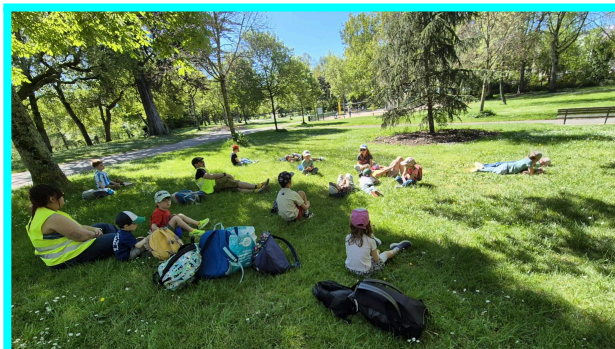

Numéro 50 - Mercredi 8 et Jeudi 9 Avril 2026

Un mercredi estival aux parcs de la rochelle

Musique douce, bruits de faunes et flores, légère brise, attitude zen : un temps méga calme requinquant.

Des parcs à la plage de la Concurrence, des jeux de mobilité aux créations dans le sable :
Une belle journée bien ensoleillée

Jeudi : beaucoup de jeux collectifs , de la création et cuisine de gaufres.

L'équipe : Thailly, Océane, Angélique, Coline et Manu

Vivre Ensemble Bien être Autonomie Citoyenneté