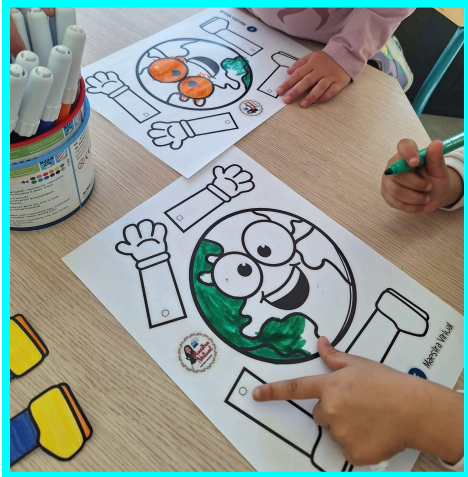

Numéro 50 - Mercredi 8 et Jeudi 9 Avril 2026

Un mercredi estival aux parcs de la rochelle

Musique douce, bruits de faunes et flores, légère brise, attitude zen : un temps méga calme requinquant.

Des parcs à la plage de la Concurrence, des jeux de mobilité aux créations dans le sable :
Une belle journée bien ensoleillée

Jeudi : beaucoup de jeux collectifs , de la création et cuisine de gaufres.

L'équipe : Thailly, Océane, Angélique, Coline et Manu

Vivre Ensemble Bien être Autonomie Citoyenneté