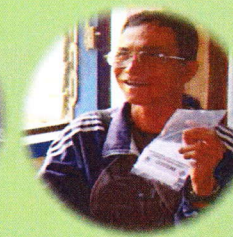

Parcours des lunettes reçues

Les lunettes arrivent à notre atelier d'optique au Havre - Elles sont triées une à une et nettoyées.

Les corrections sont contrôlées. Les lunettes sont conditionnées pour expédition et distribution.