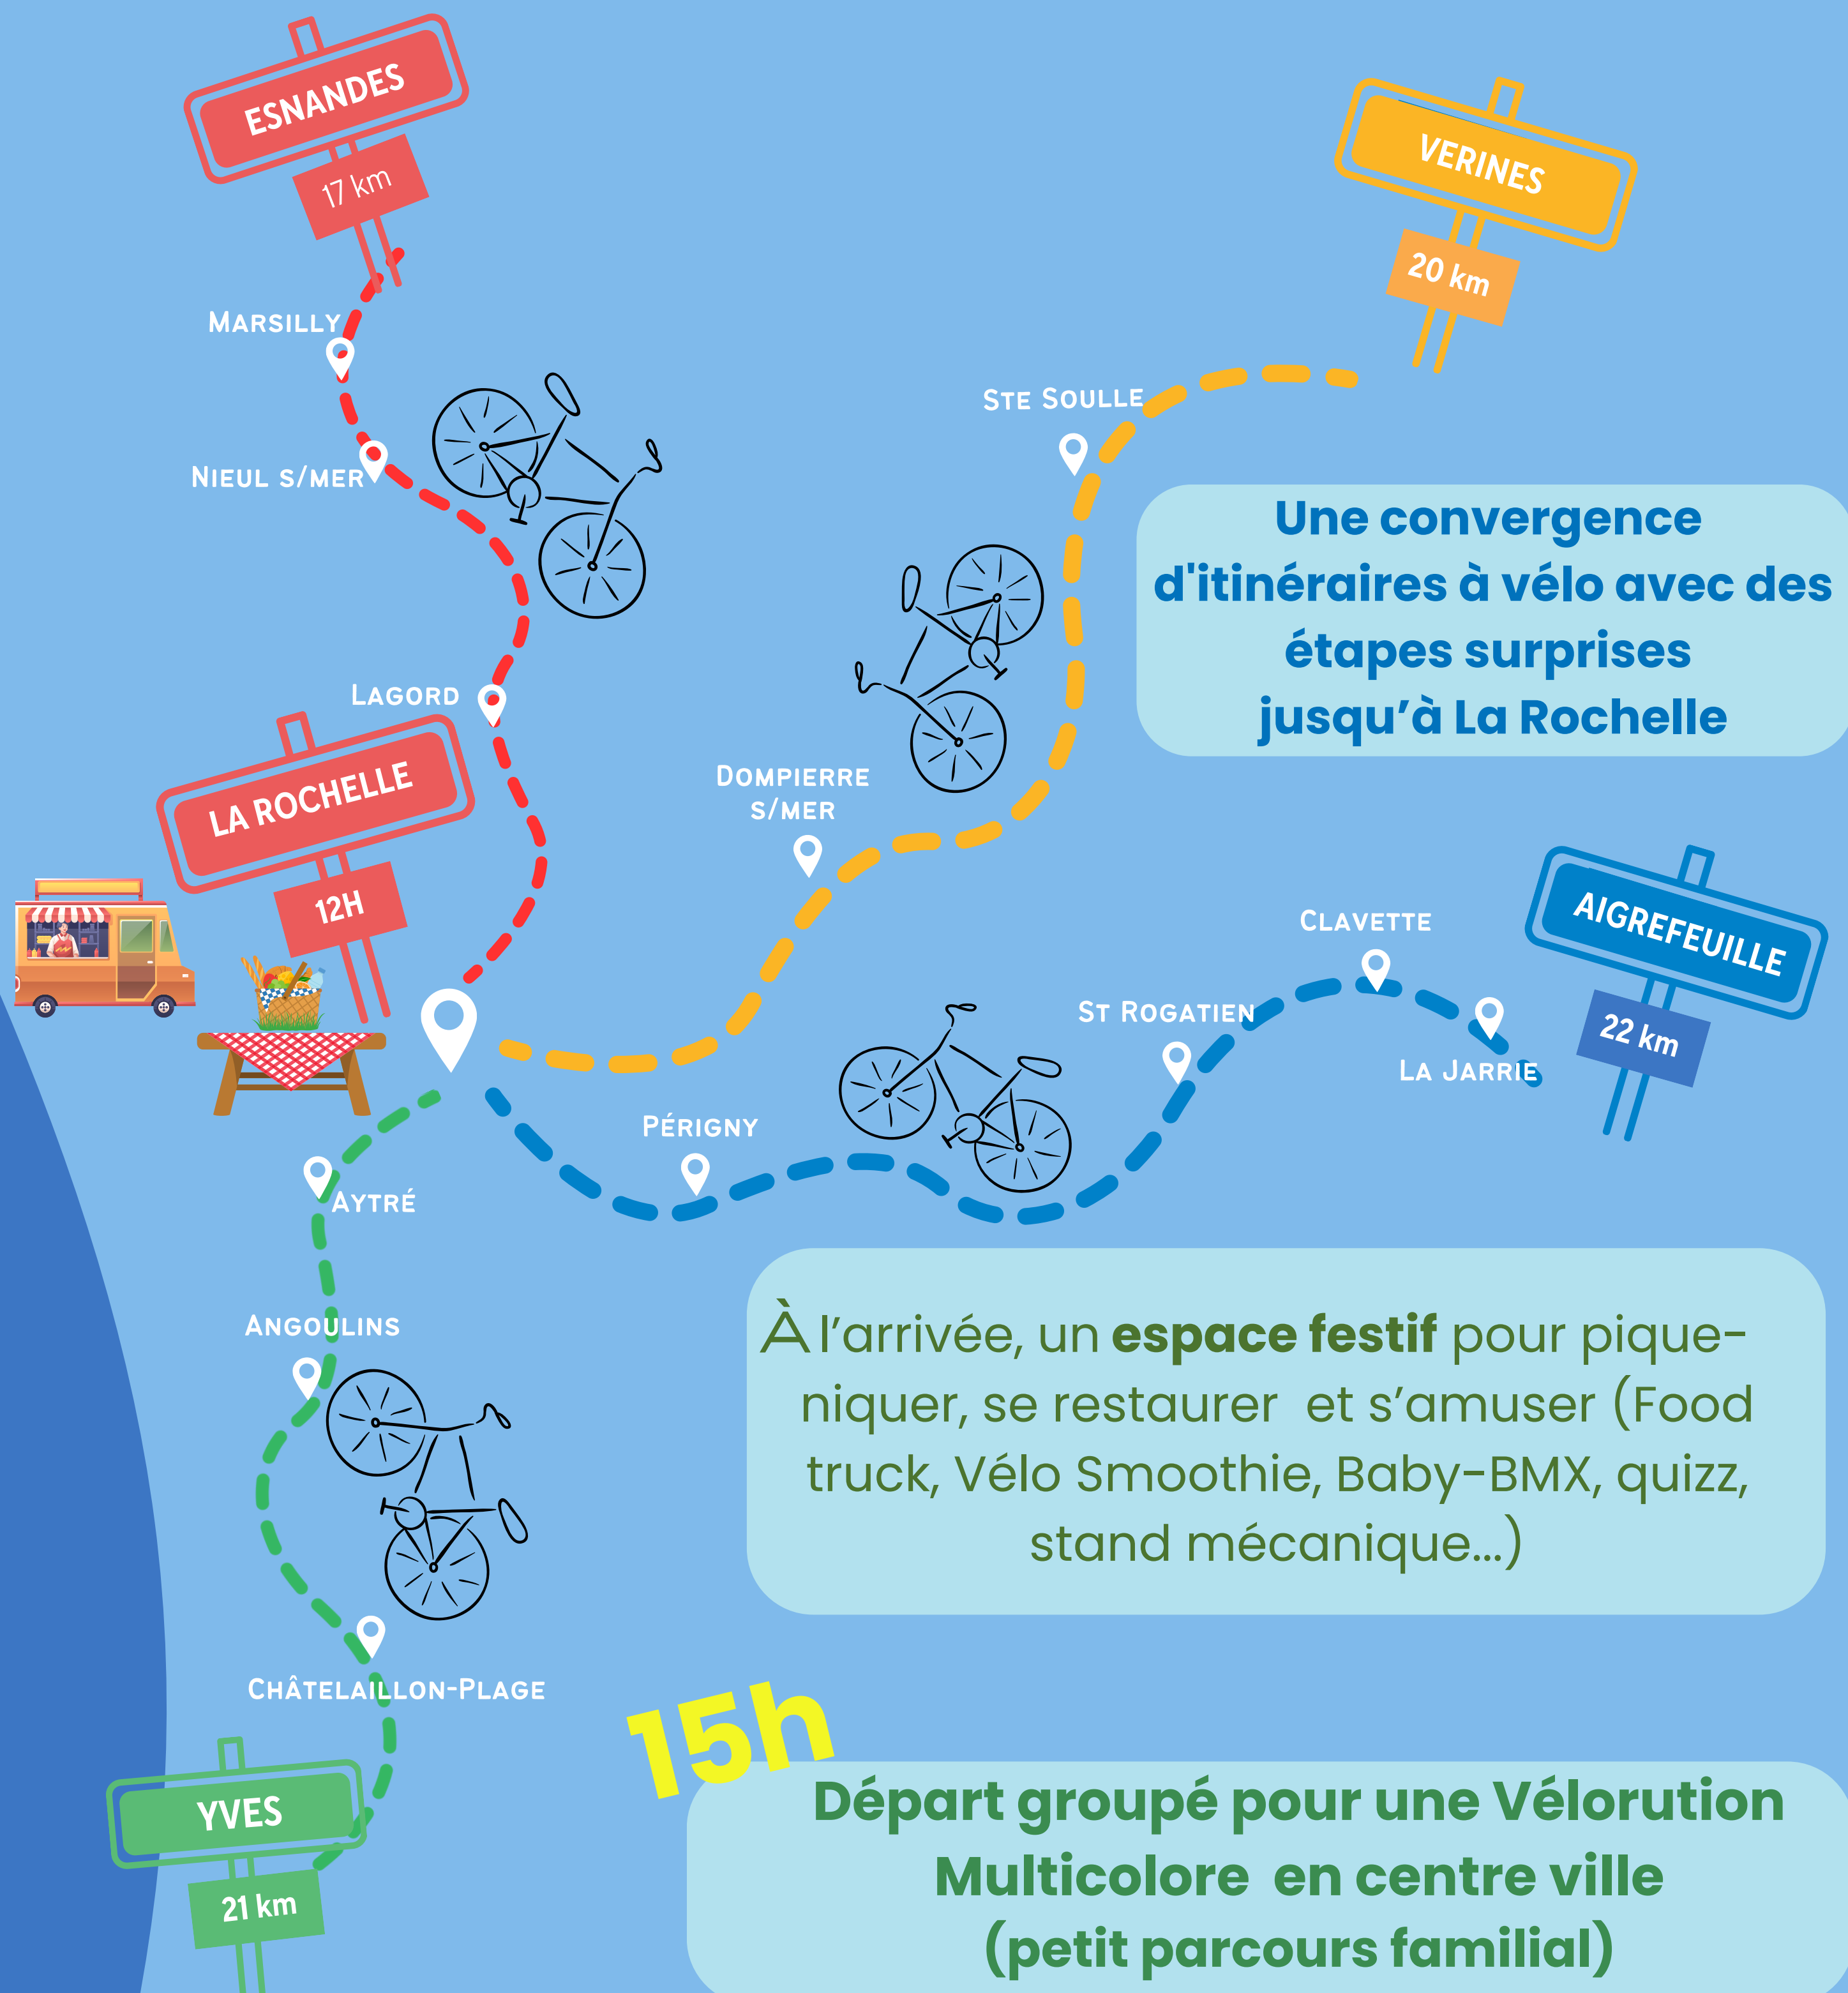

CONVERGENCE à Vélo

JEUDI 1ER MAI 2025

Au départ de **Aigrefeuille, Yves, Esnandes, Verines** en direction **La Rochelle**.

CONVERGENCE à Vélo

4 axes

22 km

Aigrefeuille - La Jarrie - Clavette - St Rogatien - Périgny

21 km

Yves - Châtelailon-Plage - Angoulins - Aytré

17 km

Esnandes - Marsilly - Nieul-sur-Mer - Lagord

20 km

Vérines - Sainte Soule - Dompierre s/mer

Les horaires de rendez-vous

Aigrefeuille : 9h00
La Jarrie : 10h00
Clavette : 10h30
St Rogatien : 10h55
Périgny : 11h15

Esnandes : 9h30
Marsilly : 10h10
Nieul-sur-Mer : 10h45
Lagord : 11h15

Yves (Mairie) : 9h30
Châtelailon-Plage : 10h
Angoulins : 10h40
Aytré : 11h15

Vérines : 9h30
Ste Soule : 10h30
Dompierre : 11h30

Plus d'informations

sophie@avelosophie.fr
06 88 18 11 88

Inscriptions ici !

sophie@avelosophie.fr
OU :

maiavelo.agglo-laroche.fr

Évènement gratuit et ouvert à toutes et tous !